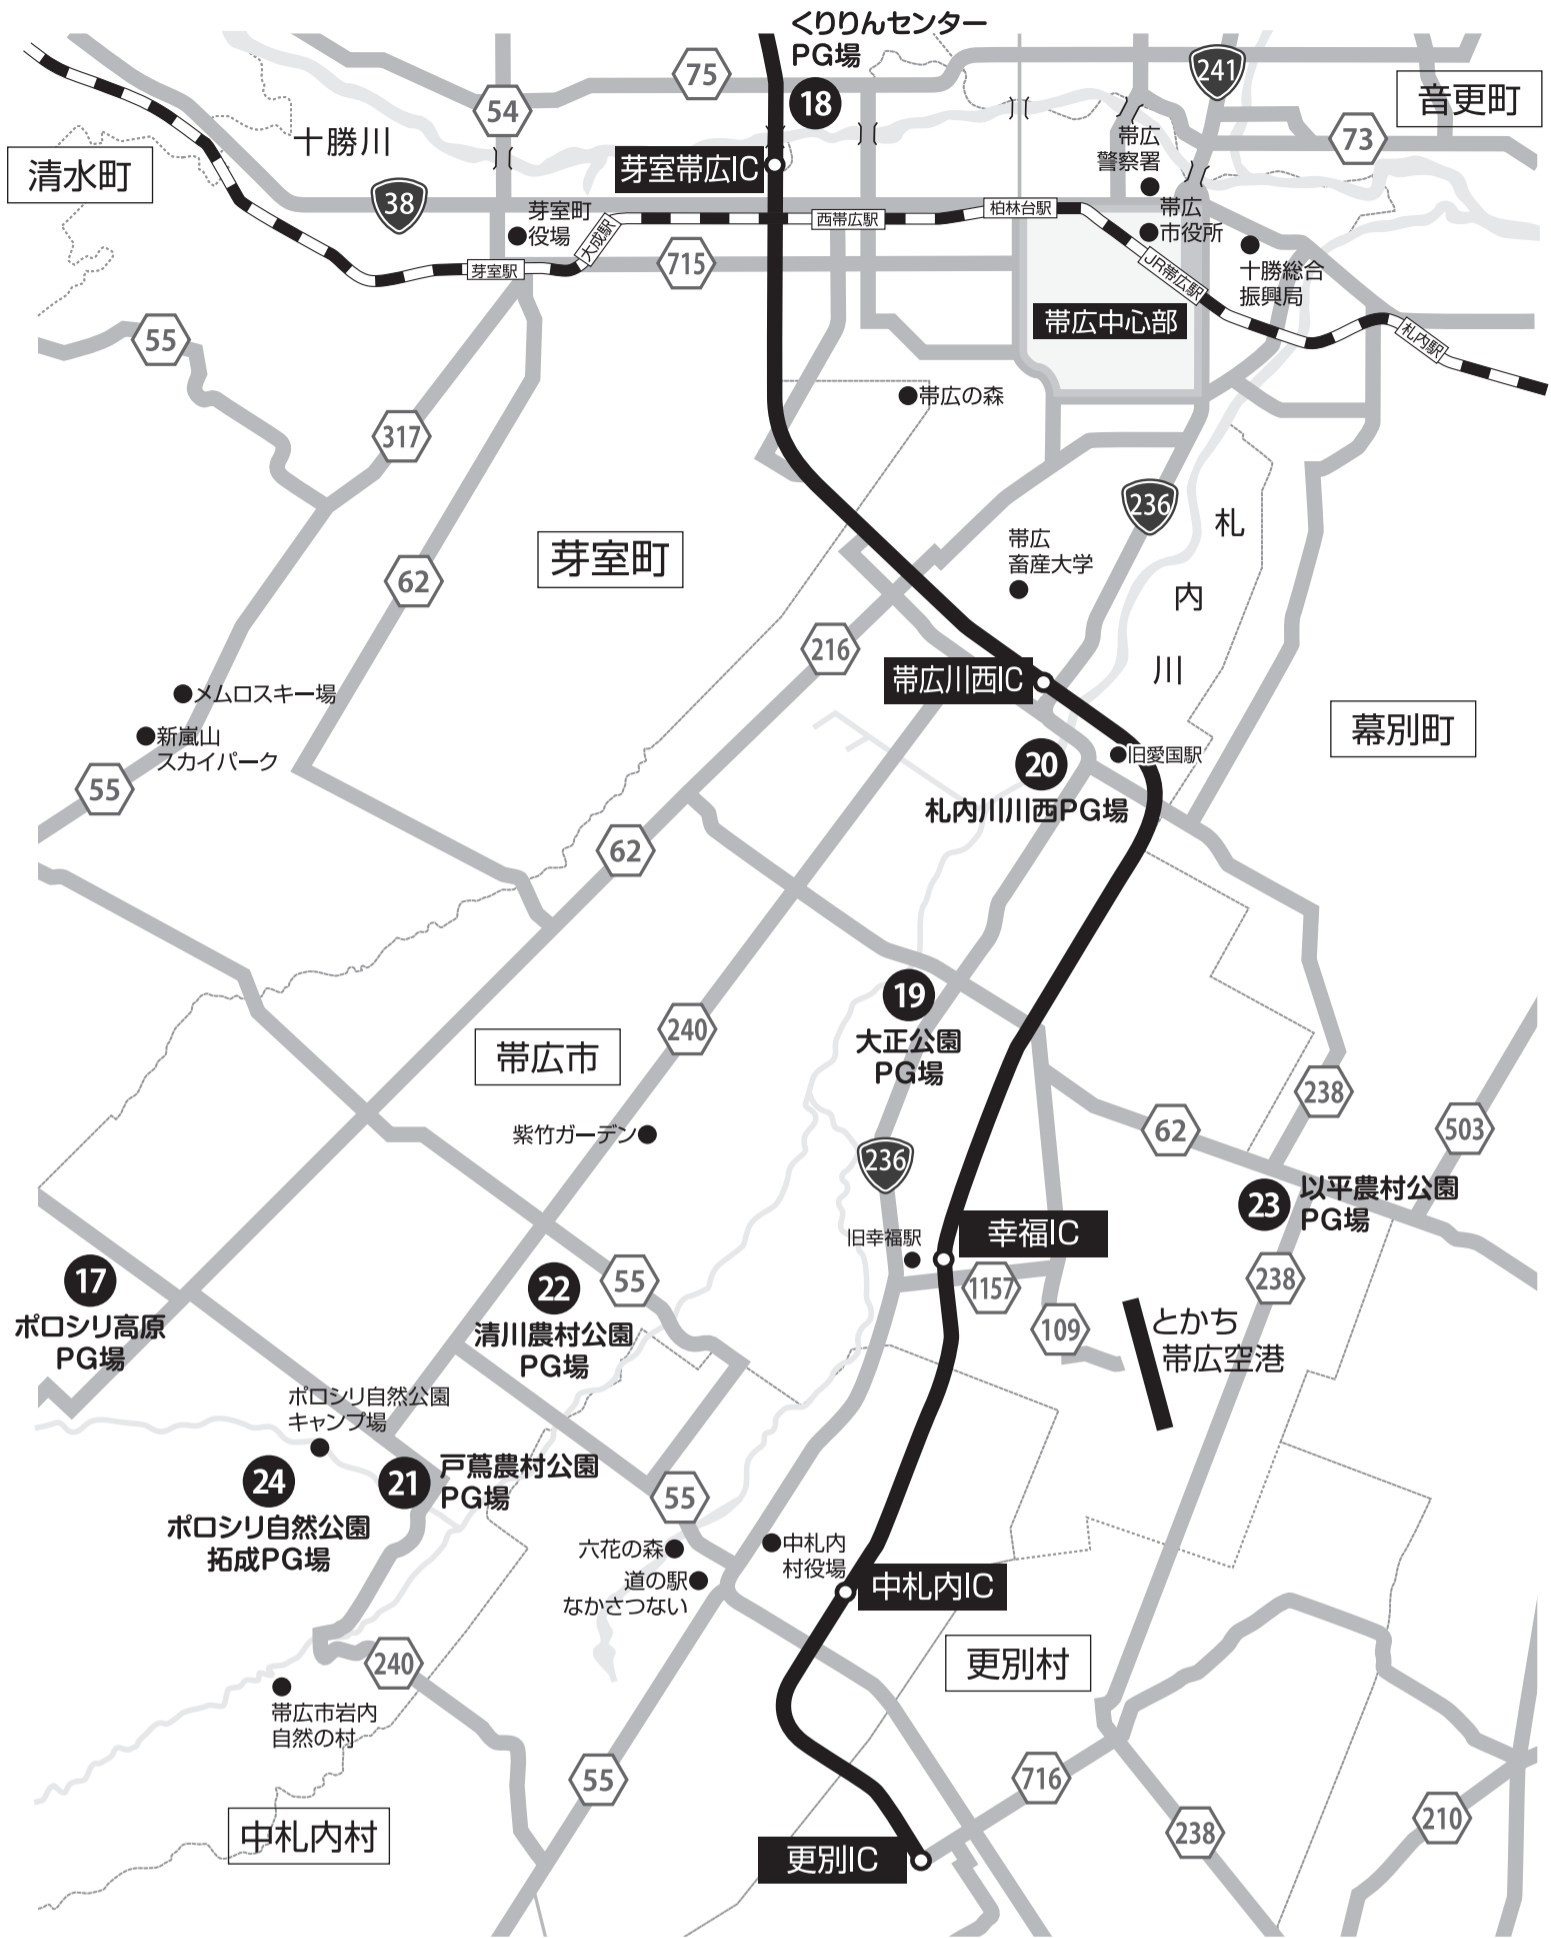

帯広パーゴルフコースマップ

17 ポロシリ高原PG場

- ●定休日なし ●36ホール
- ●所在地/帯広市八千代町西2線221

18 くりりんセンターPG場

- ●木曜定休、夜間OK ●18ホール
- ●所在地/帯広市西24条北4丁目1-5

19 大正公園PG場

- ●定休日なし ●18ホール
- ●所在地/帯広市大正基線100番地

20 札内川川西PG場

- ●定休日なし ●18ホール
- ●所在地/帯広市川西町基線60-1地先

21 戸蔦農村公園PG場 **休止中**

- ●定休日なし ●18ホール
- ●所在地/帯広市上清川町西1線183-38

22 清川農村公園PG場

- ●定休日なし ●18ホール
- ●所在地/帯広市清川町西1線124-12

23 以平農村公園PG場

- ●定休日なし ●18ホール
- ●所在地/帯広市以平町西8線14

24 ポロシリ自然公園拓成PG場

- ●木曜草刈定休日 ●36ホール
- ●所在地/帯広市拓成町西6線

お問い合わせ先 帯広市教育委員会生涯学習部スポーツ室スポーツ課 TEL.0155-65-4210